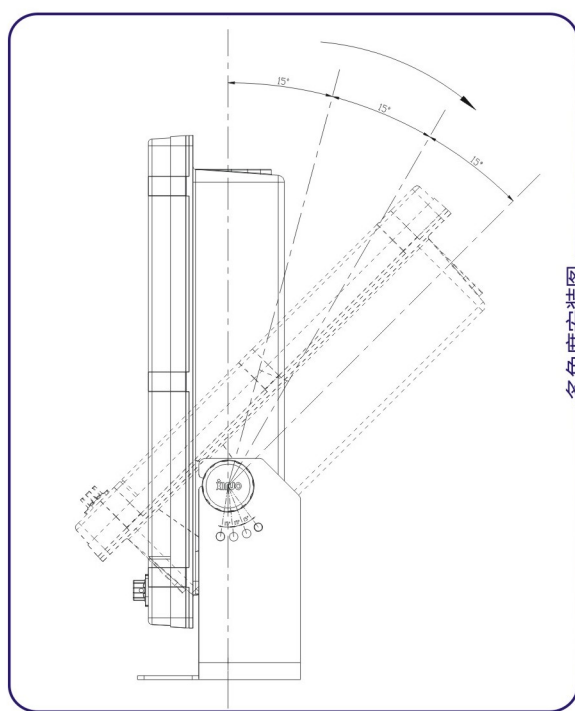

# HM-2617 船用液晶显示器

### 按键说明

- [1] 【AUTO】键: 自动聚中; 回到上一级菜单;
- [2] 【MENU】键: 进入主菜单;
- [3] 【+】键: 亮度增加; 菜单向下移;
- [4] 【-】键: 亮度减小; 菜单向上移;
- [5] 【】键: 用于关闭显示器, 但主板仍带电;
- [6] 【EXIT】键: 用于取消菜单; 回到上一级菜单。

### 产品特性

- ▶ 17英寸彩色TFT液晶显示屏, 1280X1024(SXGA) 分辨率, LED 背光, 宽视角彩屏。
- ▶ 阳光下可视彩色 LCD (亮度: 550 cd/m<sup>2</sup>)
- ▶ 无极背光调节。
- ▶ 安装方式: 嵌入式安装或台面安装。
- ▶ 防水等级: IPX6。

型号	HM-2617
<b>功能及参数</b>	
显示尺寸和类型	17" Color TFT LCD
显示分辨率	1280 × 1024 像素 (SXGA)
色彩	16.7M
亮度	550cd/m <sup>2</sup>
视角	水平方向: 170°      垂直方向: 160°
对比度	1000:1
接口	VGA & DVI
多语言菜单	英语、法语、德语、西班牙语、意大利语、日语、韩语、葡萄牙语、巴西语、中文
电源	直流 12-36 V
兼容分辨率	640*480; 800*600; 1024*768; 1280*1024.....
<b>环境</b>	
工作温度	-15℃ ~ +55℃
储存温度	-20℃ ~ +60℃