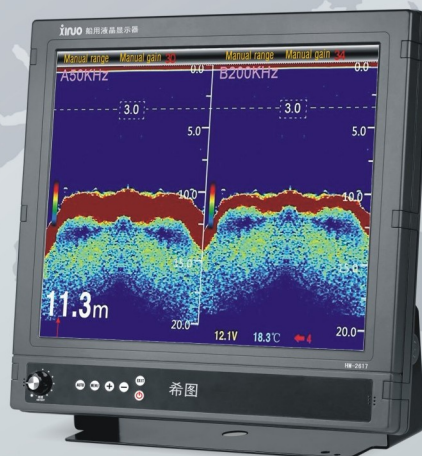

# HM-2617 船用液晶显示器

## Marine LCD Monitor

### 按键说明

- [1] 【AUTO】键: 自动聚中; 回到上一级菜单;
- [2] 【MENU】键: 进入主菜单;
- [3] 【+】键: 亮度增加; 菜单向下移;
- [4] 【-】键: 亮度减小; 菜单向上移;
- [5] 【】键: 用于关闭显示器, 但主板仍带电;
- [6] 【EXIT】键: 用于取消菜单; 回到上一级菜单。

### 产品特性

- ▶ 17英寸彩色TFT液晶显示屏, 1280X1024(SXGA) 分辨率, LED 背光, 宽视角彩屏。
- ▶ 阳光下可视彩色 LCD (亮度: 550 cd/m<sup>2</sup>)
- ▶ 无极背光调节。
- ▶ 安装方式: 嵌入式安装或台面安装。
- ▶ 防水等级: IPX6。

型号	HM-2617
<b>功能及参数</b>	
显示尺寸和类型	17" Color TFT LCD
显示分辨率	1280 × 1024 像素 (SXGA)
色彩	16.7M
亮度	550cd/m <sup>2</sup>
视角	水平方向: 170°      垂直方向: 160°
对比度	1000:1
接口	VGA & DVI
多语言菜单	英语、法语、德语、西班牙语、意大利语、日语、韩语、葡萄牙语、巴西语、中文
电源	直流 12-36 V
兼容分辨率	640*480; 800*600; 1024*768; 1280*1024.....
<b>环境</b>	
工作温度	-15℃ ~ +55℃
储存温度	-20℃ ~ +60℃