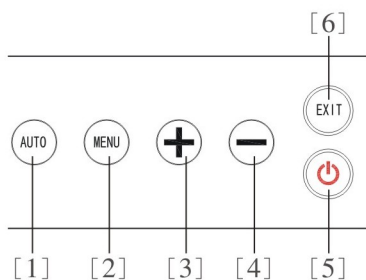

# HM-2617 船用液晶显示器

## Marine LCD Monitor

### 按键说明

- [1] 【AUTO】键: 自动聚中; 回到上一级菜单;
- [2] 【MENU】键: 进入主菜单;
- [3] 【+】键: 亮度增加; 菜单向下移;
- [4] 【-】键: 亮度减小; 菜单向上移;
- [5] 【】键: 用于关闭显示器, 但主板仍带电;
- [6] 【EXIT】键: 用于取消菜单; 回到上一级菜单。

### 产品特性

- ▶ 17英寸彩色TFT液晶显示屏, 1280X1024(SXGA) 分辨率, LED 背光, 宽视角彩屏。
- ▶ 阳光下可视彩色 LCD (亮度: 550 cd/m<sup>2</sup>)
- ▶ 无极背光调节。
- ▶ 安装方式: 嵌入式安装或台面安装。
- ▶ 防水等级: IPX6。

型号	HM-2617
<b>功能及参数</b>	
显示尺寸和类型	17" Color TFT LCD
显示分辨率	1280 × 1024 像素 (SXGA)
色彩	16.7M
亮度	550cd/m <sup>2</sup>
视角	水平方向: 170°      垂直方向: 160°
对比度	1000:1
接口	VGA & DVI
多语言菜单	英语、法语、德语、西班牙语、意大利语、日语、韩语、葡萄牙语、巴西语、中文
电源	直流 12-36 V
兼容分辨率	640*480; 800*600; 1024*768; 1280*1024.....
<b>环境</b>	
工作温度	-15℃ ~ +55℃
储存温度	-20℃ ~ +60℃