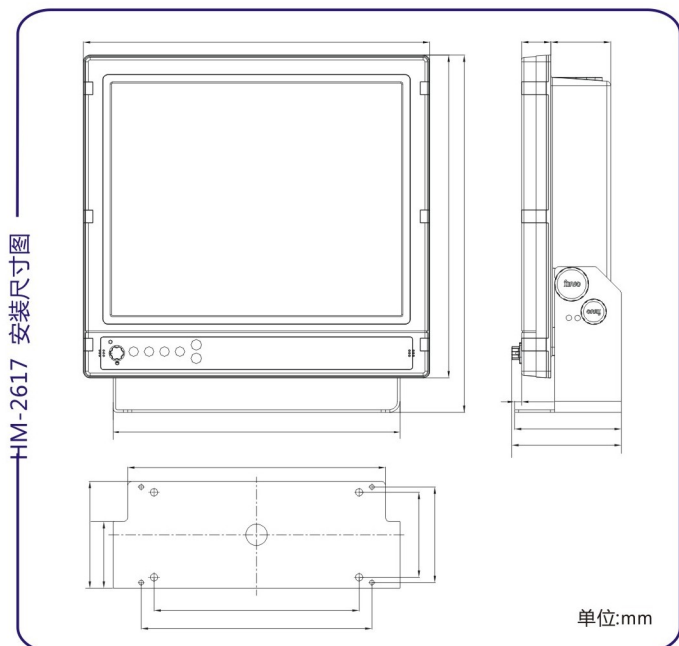

### 按键说明

- [1] 【AUTO】键: 自动聚中; 回到上一级菜单;
- [2] 【MENU】键: 进入主菜单;
- [3] 【+】键: 亮度增加; 菜单向下移;
- [4] 【-】键: 亮度减小; 菜单向上移;
- [5] 【】键: 用于关闭显示器, 但主板仍带电;
- [6] 【EXIT】键: 用于取消菜单; 回到上一级菜单。

### 产品特性

- ▶ 17英寸彩色TFT液晶显示屏, 1280X1024(SXGA) 分辨率, LED 背光, 宽视角彩屏。
- ▶ 阳光下可视彩色 LCD (亮度: 550 cd/m<sup>2</sup>)
- ▶ 无极背光调节。
- ▶ 安装方式: 嵌入式安装或台面安装。
- ▶ 防水等级: IPX6。

型号	HM-2617
<b>功能及参数</b>	
显示尺寸和类型	17" Color TFT LCD
显示分辨率	1280 × 1024 像素 (SXGA)
色彩	16.7M
亮度	550cd/m <sup>2</sup>
视角	水平方向: 170°      垂直方向: 160°
对比度	1000:1
接口	VGA & DVI
多语言菜单	英语、法语、德语、西班牙语、意大利语、日语、韩语、葡萄牙语、巴西语、中文
电源	直流 12-36 V
兼容分辨率	640*480; 800*600; 1024*768; 1280*1024.....
<b>环境</b>	
工作温度	-15℃ ~ +55℃
储存温度	-20℃ ~ +60℃