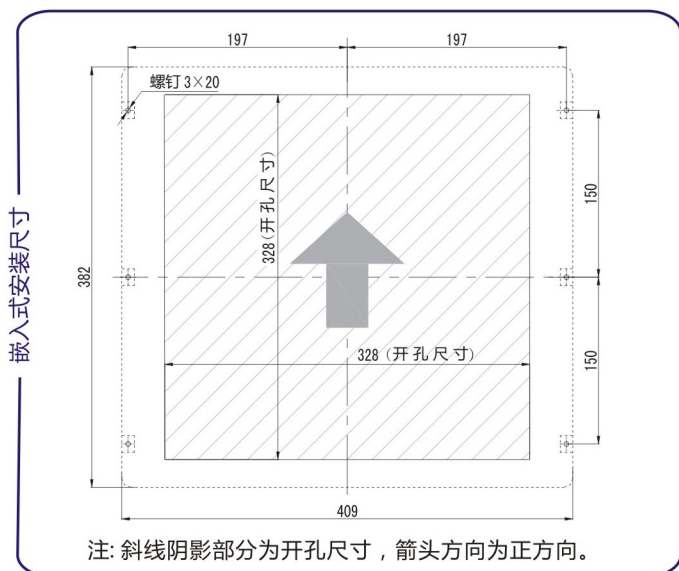

### 按键说明

- [1] 【AUTO】键: 自动聚中; 回到上一级菜单;
- [2] 【MENU】键: 进入主菜单;
- [3] 【+】键: 亮度增加; 菜单向下移;
- [4] 【-】键: 亮度减小; 菜单向上移;
- [5] 【】键: 用于关闭显示器, 但主板仍带电;
- [6] 【EXIT】键: 用于取消菜单; 回到上一级菜单。

### 产品特性

- ▶ 17英寸彩色TFT液晶显示屏, 1280X1024(SXGA) 分辨率, LED 背光, 宽视角彩屏。
- ▶ 阳光下可视彩色 LCD (亮度: 550 cd/m<sup>2</sup>)
- ▶ 无极背光调节。
- ▶ 安装方式: 嵌入式安装或台面安装。
- ▶ 防水等级: IPX6。

型号	HM-2617
<b>功能及参数</b>	
显示尺寸和类型	17" Color TFT LCD
显示分辨率	1280 × 1024 像素 (SXGA)
色彩	16.7M
亮度	550cd/m <sup>2</sup>
视角	水平方向: 170°      垂直方向: 160°
对比度	1000:1
接口	VGA & DVI
多语言菜单	英语、法语、德语、西班牙语、意大利语、日语、韩语、葡萄牙语、巴西语、中文
电源	直流 12-36 V
兼容分辨率	640*480; 800*600; 1024*768; 1280*1024.....
<b>环境</b>	
工作温度	-15℃ ~ +55℃
储存温度	-20℃ ~ +60℃