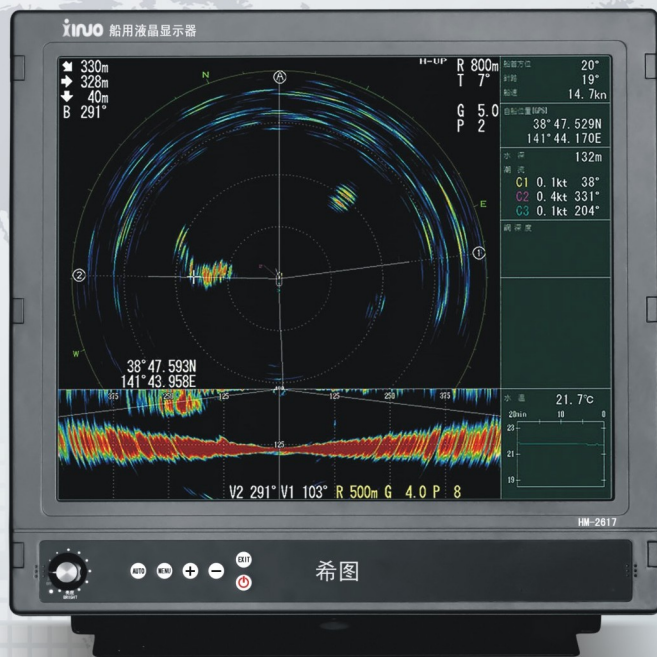

# HM-2617 船用液晶显示器

## Marine LCD Monitor

### 按键说明

- [1] 【AUTO】键: 自动聚中; 回到上一级菜单;
- [2] 【MENU】键: 进入主菜单;
- [3] 【+】键: 亮度增加; 菜单向下移;
- [4] 【-】键: 亮度减小; 菜单向上移;
- [5] 【】键: 用于关闭显示器, 但主板仍带电;
- [6] 【EXIT】键: 用于取消菜单; 回到上一级菜单。

### 产品特性

- ▶ 17英寸彩色TFT液晶显示屏, 1280X1024(SXGA) 分辨率, LED 背光, 宽视角彩屏。
- ▶ 阳光下可视彩色 LCD (亮度: 550 cd/m<sup>2</sup>)
- ▶ 无极背光调节。
- ▶ 安装方式: 嵌入式安装或台面安装。
- ▶ 防水等级: IPX6。

型号	HM-2617
<b>功能及参数</b>	
显示尺寸和类型	17" Color TFT LCD
显示分辨率	1280 × 1024 像素 (SXGA)
色彩	16.7M
亮度	550cd/m <sup>2</sup>
视角	水平方向: 170°      垂直方向: 160°
对比度	1000:1
接口	VGA & DVI
多语言菜单	英语、法语、德语、西班牙语、意大利语、日语、韩语、葡萄牙语、巴西语、中文
电源	直流 12-36 V
兼容分辨率	640*480; 800*600; 1024*768; 1280*1024.....
<b>环境</b>	
工作温度	-15℃ ~ +55℃
储存温度	-20℃ ~ +60℃